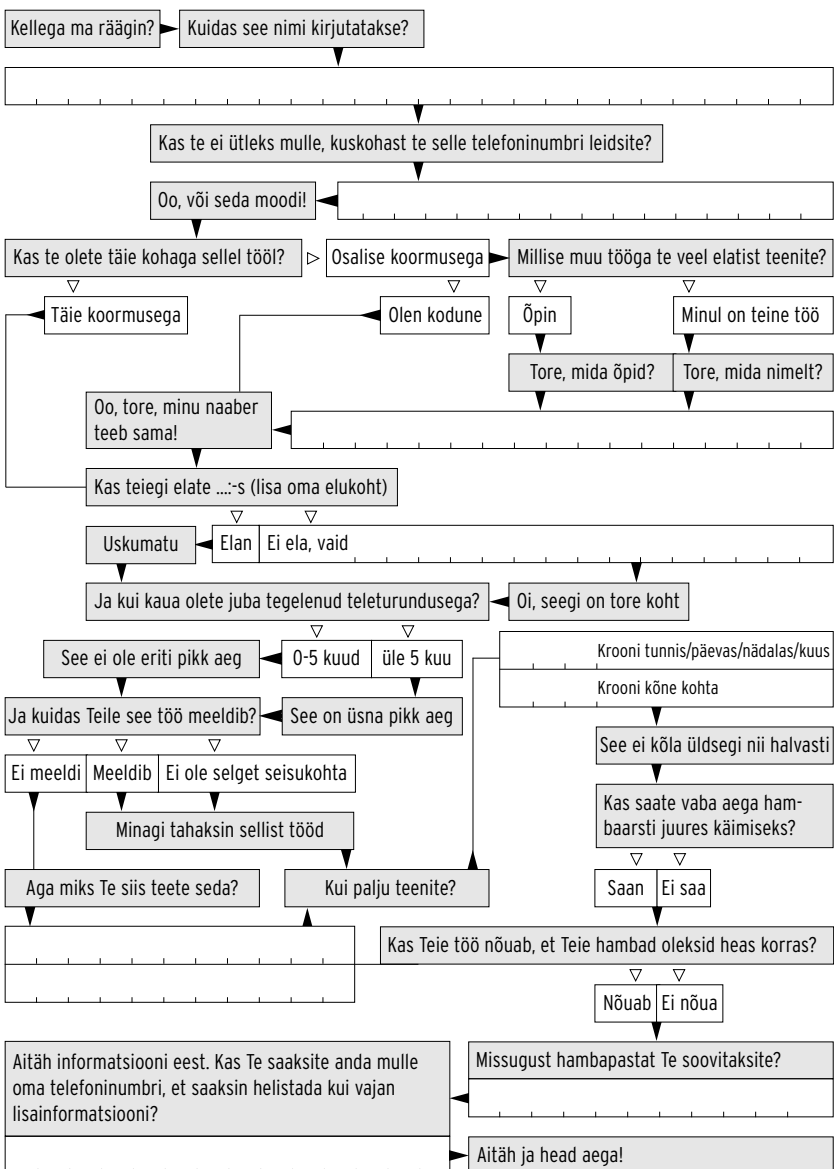

Konspekt kaitseks

Alusta küsitlemist kohe peale esimese küsimuse kuulmist

mulje	+	+/-	-	+	+/-	-
Aktsent						
Sõnavalik						
Innukus						

Peale kõne lõpetamist, täida need tühjad leheküljed, et saada üldmuljet oma teleturustajast

Jätka konspektipõhiselt järgmise vestluse juures

Teleturustaja tahab teada, miks küsid teatud küsimusi

Tahaksin enam teada isikust, kellega ma just vestlen. Kas võiksite tagasi pöörduda minu esitatud küsimuse juurde?